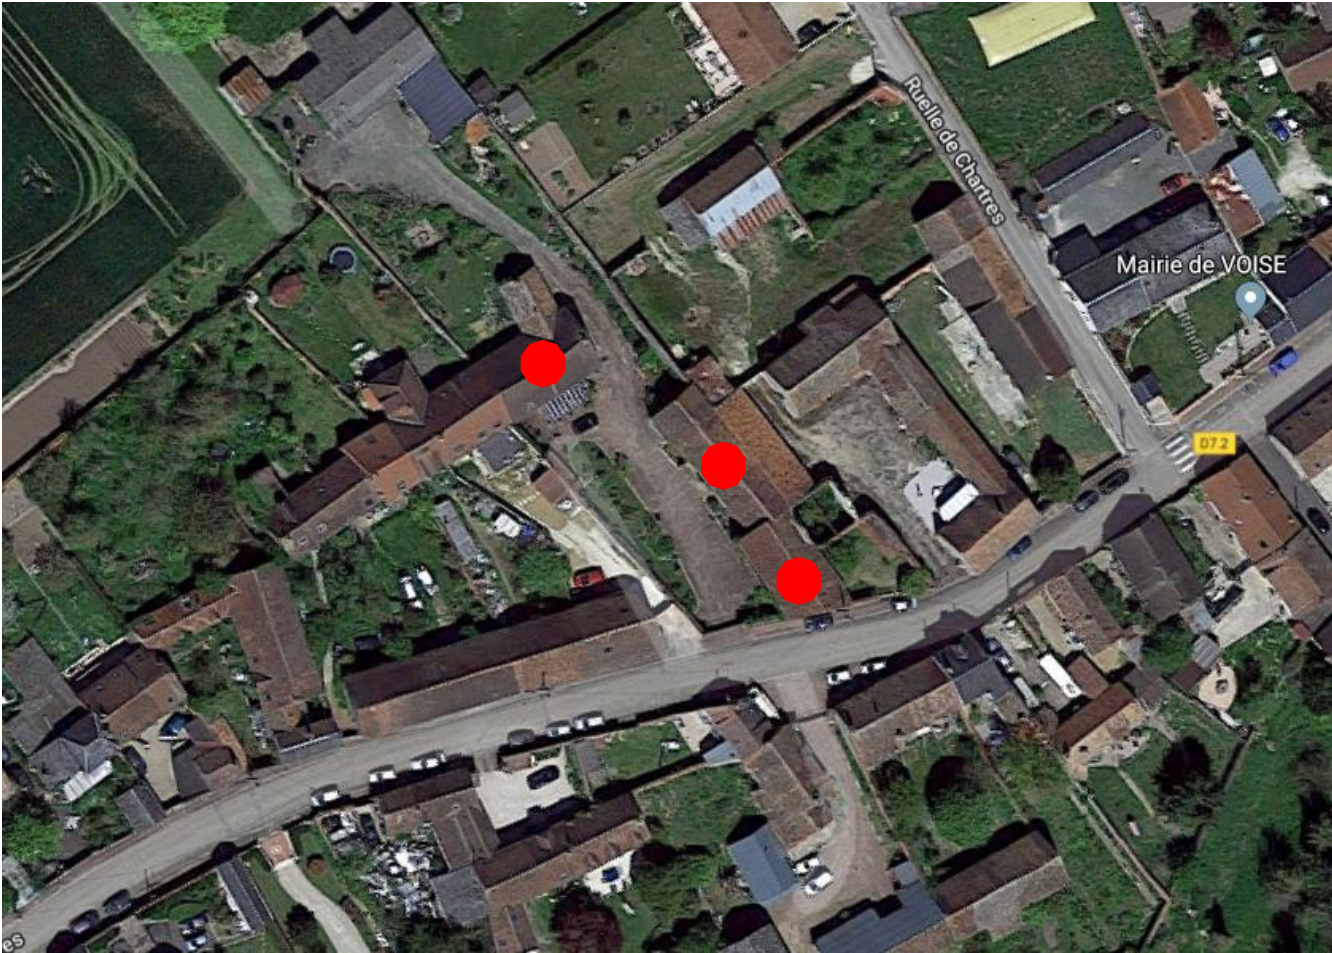

Département d'Eure-et-Loir

**Commune de VOISE**

**Plan Local d'Urbanisme**

**LISTE DES BATIMENTS POUVANT FAIRE L'OBJET D'UN CHANGEMENT DE DESTINATION**

PIECE N°6

REVISION PRESCRITE LE :	
PROJET ARRETE LE :	
PLU APPROUVE LE :	

DEMANDE N°	NOM ET PRENOM DU PROPRIETAIRE	ADRESSE	N° PARCELLES	TYPE DE BÂTIMENT
1	LESGUILLONS Jérôme	28 RUE DE CHARTRES	OD 10	Bâtiment agricole, granges, maison de l'exploitant
2	TAFUREAU Françoise	26 RUE DE CHARTRES	OD719	Bâtiment agricole, granges, maison de l'exploitant
3	PICHARD Mylène	41 RUE DE CHARTRES	OD206	Bâtiment agricole, granges, maison de l'exploitant
4	SIMON Daniel	15 RUE DE VENDOME	OD711	Bâtiment agricole, granges, maison de l'exploitant
5	ALLAIS Denis	6 RUE DE CHARTRES	OD40	Bâtiment agricole, granges, maison de l'exploitant

Demande 1 - 28 RUE DE CHARTRES

Demande 2 - 26 RUE DE CHARTRES

Demande 3 - 41 RUE DE CHARTRES

Demande 4 - 15 RUE DE VENDOME

Demande 5 - 6 RUE DE CHARTRES