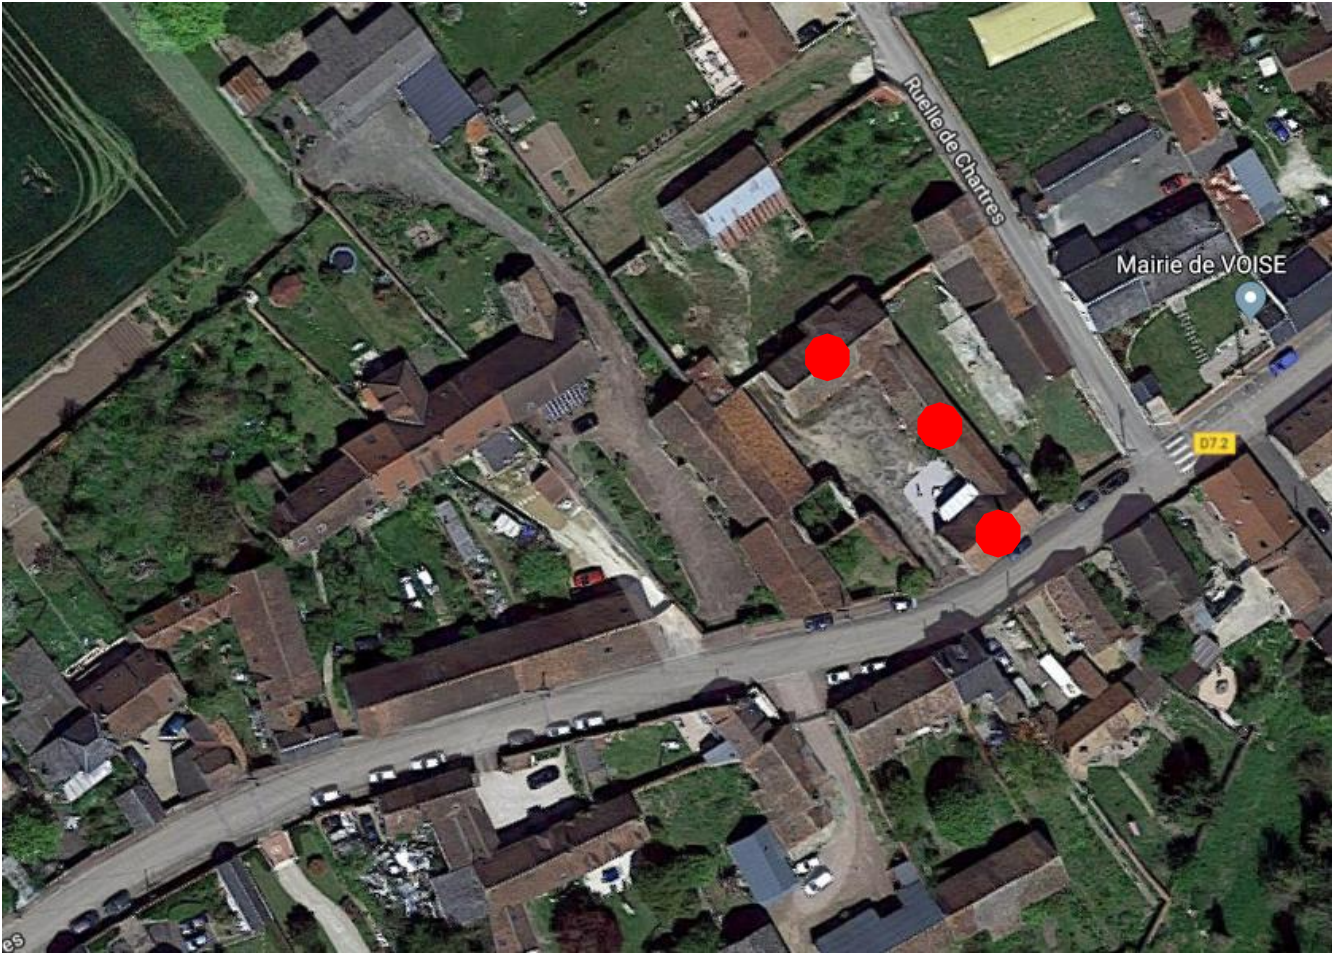

Département d'Eure-et-Loir

**Commune de VOISE**

**Plan Local d'Urbanisme**

**LISTE DES BATIMENTS POUVANT FAIRE L'OBJET D'UN CHANGEMENT DE DESTINATION**

PIECE N°6

REVISION PRESCRITE LE :	
PROJET ARRETE LE :	
PLU APPROUVE LE :	

DEMANDE N°	NOM ET PRENOM DU PROPRIETAIRE	ADRESSE	N° PARCELLES	TYPE DE BÂTIMENT
1	LESGUILLONS Jérôme	28 RUE DE CHARTRES	OD 10	Bâtiment agricole, granges, maison de l'exploitant
2	TAFUREAU Françoise	26 RUE DE CHARTRES	OD719	Bâtiment agricole, granges, maison de l'exploitant
3	PICHARD Mylène	41 RUE DE CHARTRES	OD206	Bâtiment agricole, granges, maison de l'exploitant
4	SIMON Daniel	15 RUE DE VENDOME	OD711	Bâtiment agricole, granges, maison de l'exploitant
5	ALLAIS Denis	6 RUE DE CHARTRES	OD40	Bâtiment agricole, granges, maison de l'exploitant

Demande 1 - 28 RUE DE CHARTRES

Demande 2 - 26 RUE DE CHARTRES

Demande 3 - 41 RUE DE CHARTRES

Demande 4 - 15 RUE DE VENDOME

Demande 5 - 6 RUE DE CHARTRES